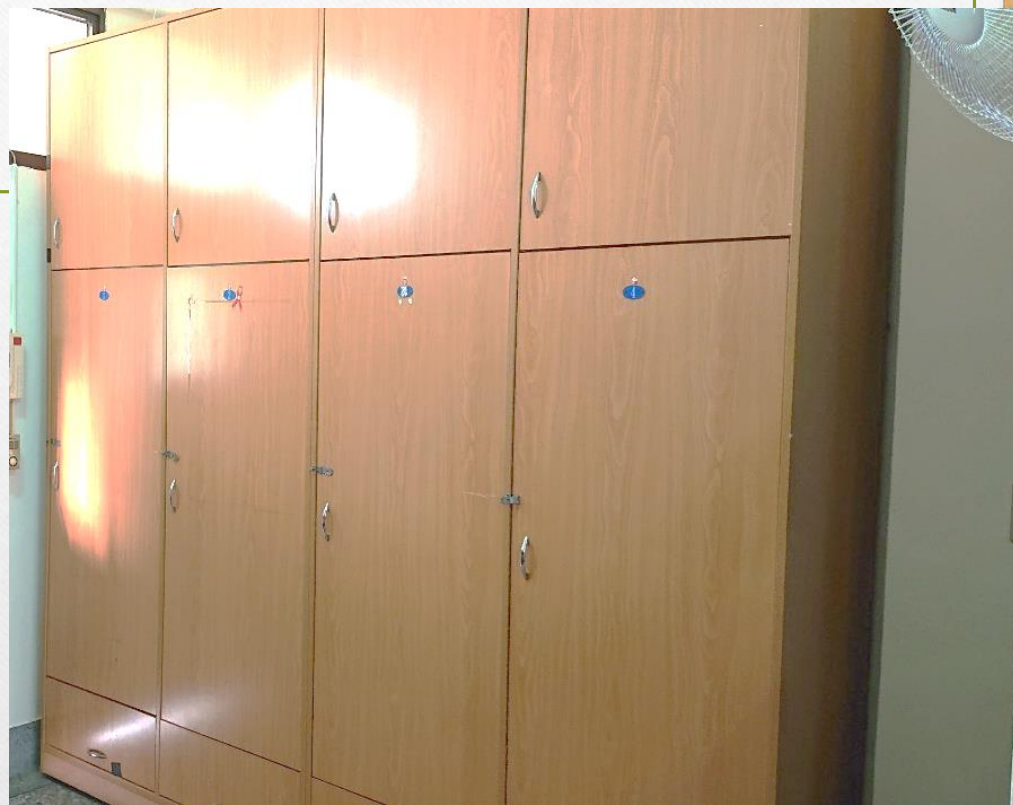

臺中市立文華高級中等學校

男生宿舍環境介紹

宿舍大門

男宿大門

寢室書桌、冷氣

寢室內務櫃

寢室床組
附蚊帳
支架

浴室（於寢室內）

寢室門口鞋架

宿舍公共閱讀區
(設有飲水機、冰箱、資源回收櫃)

(公共廁所於寢室外)

投幣式洗衣機、脫水機

洗曬衣場

微波爐

每層樓交誼廳均有設置飲水機、資源回收櫃、冰箱及閱讀區

公用電腦區