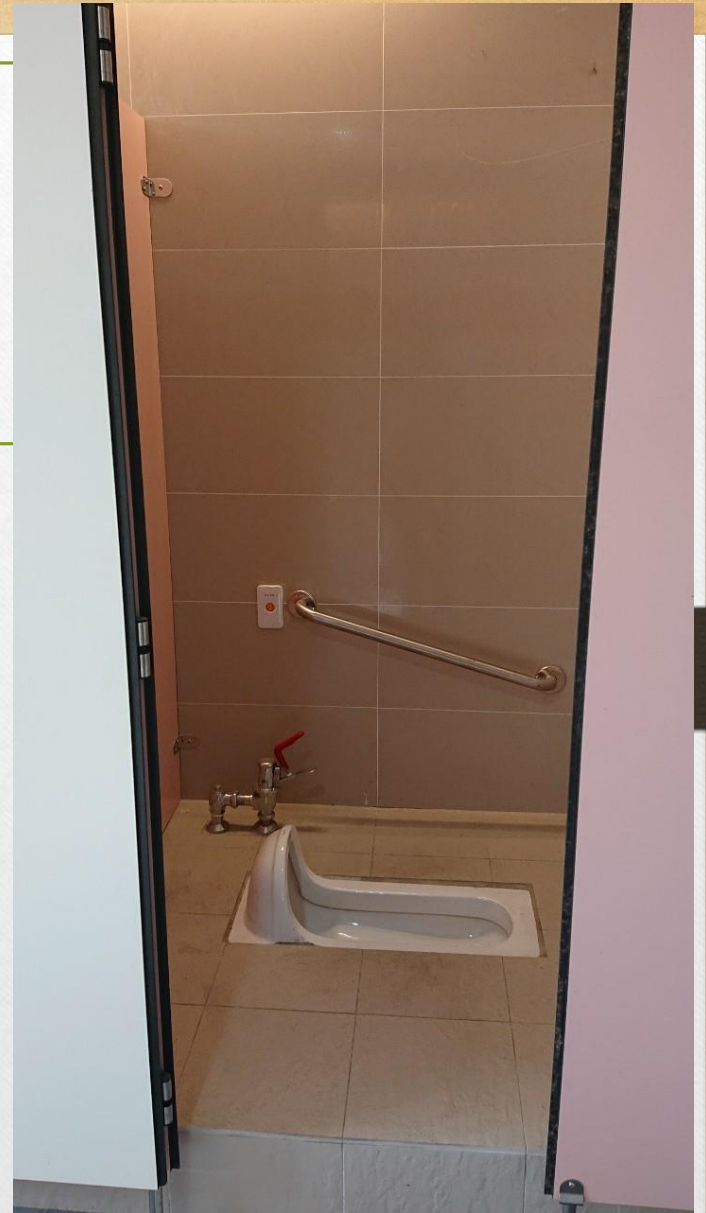

臺中市立文華高級中等學校

男生宿舍環境介紹

宿舍大門

男宿大門

寢室書桌、冷氣

寢室內務櫃

寢室床組
附蚊帳
支架

浴室（於寢室內）

寢室門口鞋架

宿舍公共閱讀區
(設有飲水機、冰箱、資源回收櫃)

(公共廁所於寢室外)

投幣式洗衣機、脫水機

洗曬衣場

微波爐

每層樓交誼廳均有設置飲水機、資源回收櫃、冰箱及閱讀區

公用電腦區