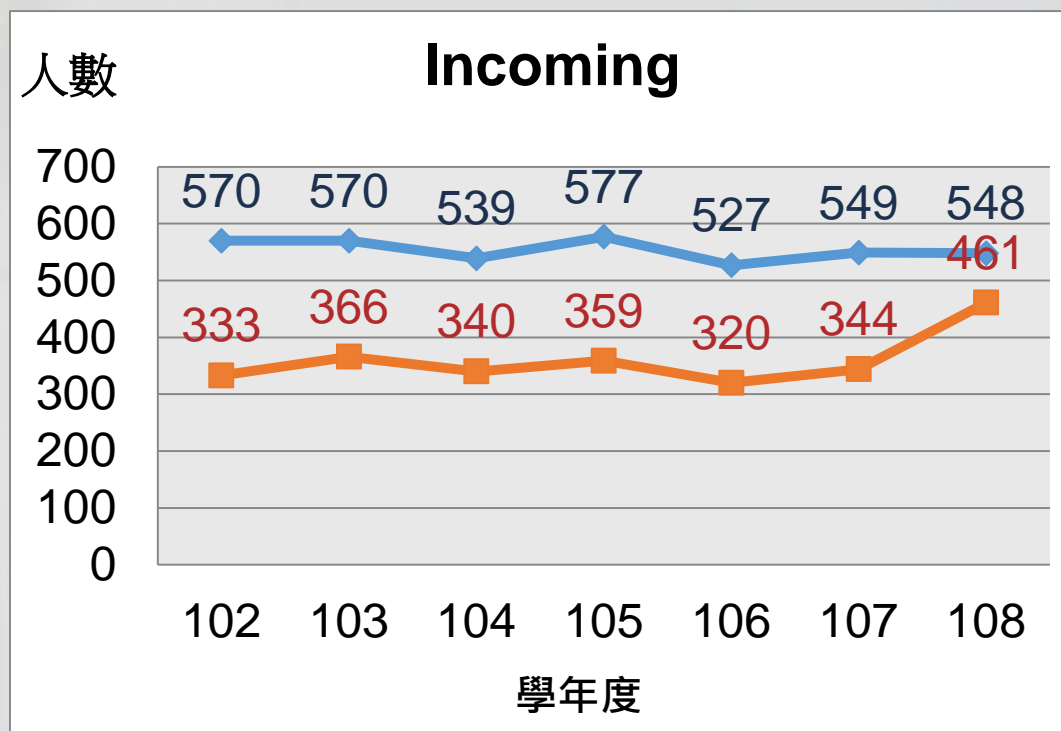

國際

接軌

國際交換學生計畫 (IEP)

International Exchange Programs

橘-院級 藍-校級

資料來源：政大國際合作事務處