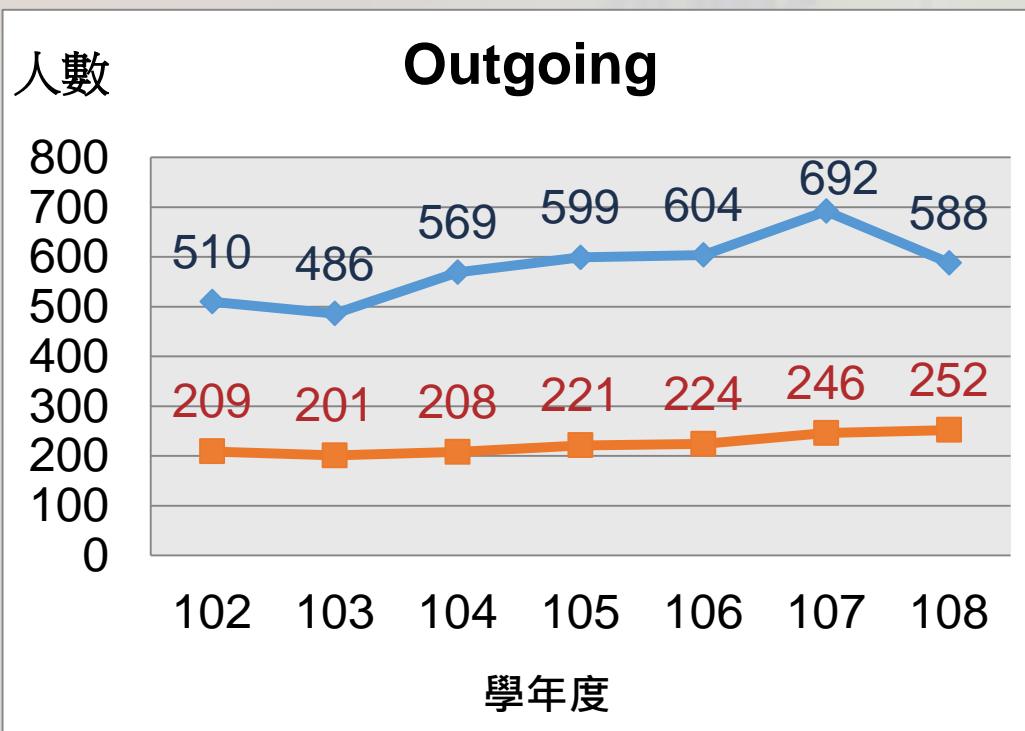

國際

接軌

國際交換學生計畫 (IEP)

International Exchange Programs

橘-院級 藍-校級

資料來源：政大國際合作事務處