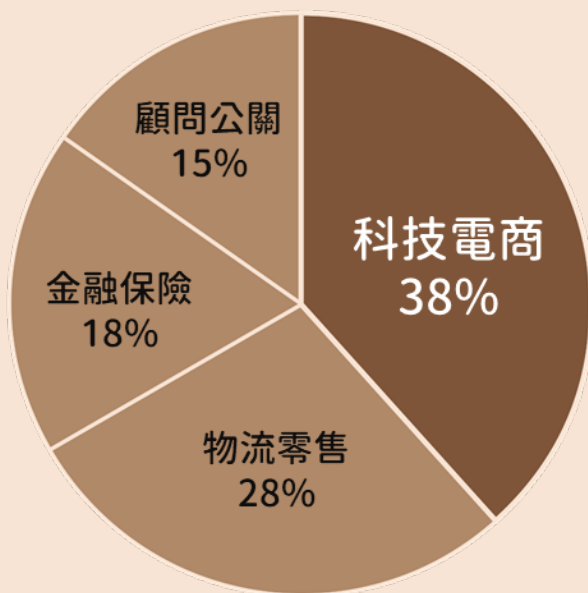

未來出路

依產業來分

依部門來分

謝謝聆聽

面試經驗分享

講者: 姚宣竹

面試形式

語言 中文 / 英文 / 外文