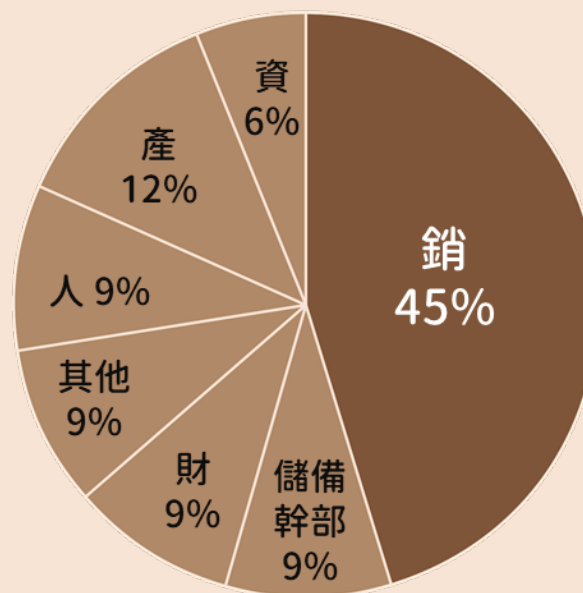

未來出路

依產業來分

依部門來分

謝謝聆聽

面試經驗分享

講者: 姚宣竹

面試形式

語言 中文 / 英文 / 外文