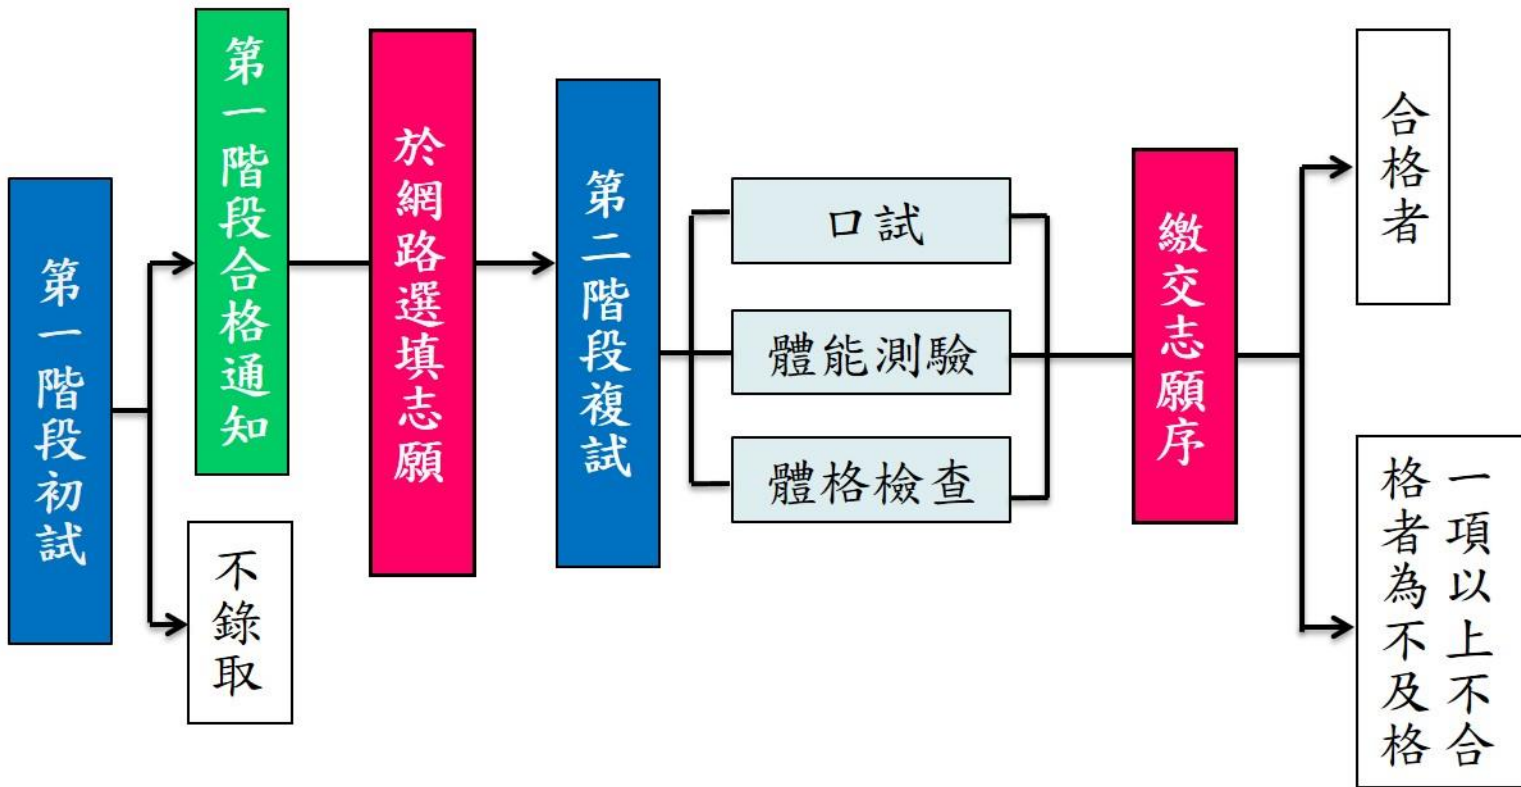

-
- 鄰里別均須填寫清楚
所有資料都務必單面列印

報名期限：

3月18日17時前完成網路報名

3月19日前完成繳費及掛號(郵戳為憑)寄出

何時選系?

體技學生專長甄試？

本校辦理之專長甄試有

1. 柔道
2. 來福槍射擊
3. 跆拳道
4. 空手道

畢業後如何分發任用？

名詞解釋-警察特考

警察係屬國家公務人員，依憲法規定須經國家考試及格，方得任用。

→ 畢業後通過特考才取得任官資格。

名詞解釋-雙軌制

一般大學
高中畢業生

一般警察特考

警大警專畢業生