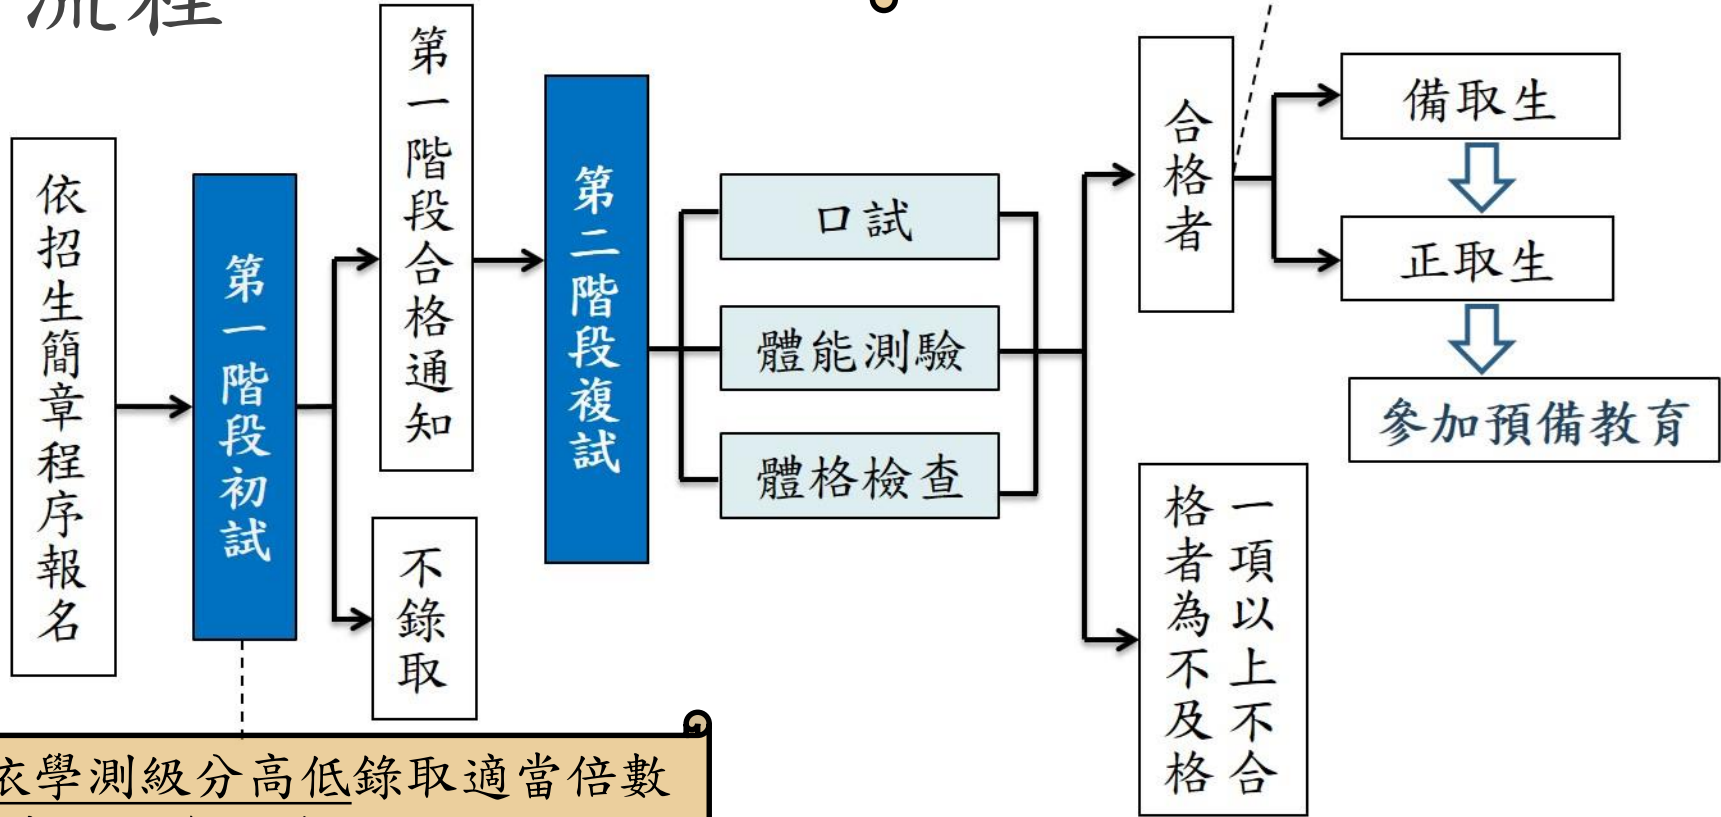

分為甲組（自然組）及乙組（社會組）

甲組採計國文、英文、數學A、自然四科學測成績

乙組採計國文、英文、數學B、社會四科學測成績

考生於報名時選擇甲組或乙組，
且僅能選擇一組。

依學測級分高低
擇優錄取為正取生

流程

依學測級分高低錄取適當倍數
考生，參加第二階段複試。

歷屆初試分數參考