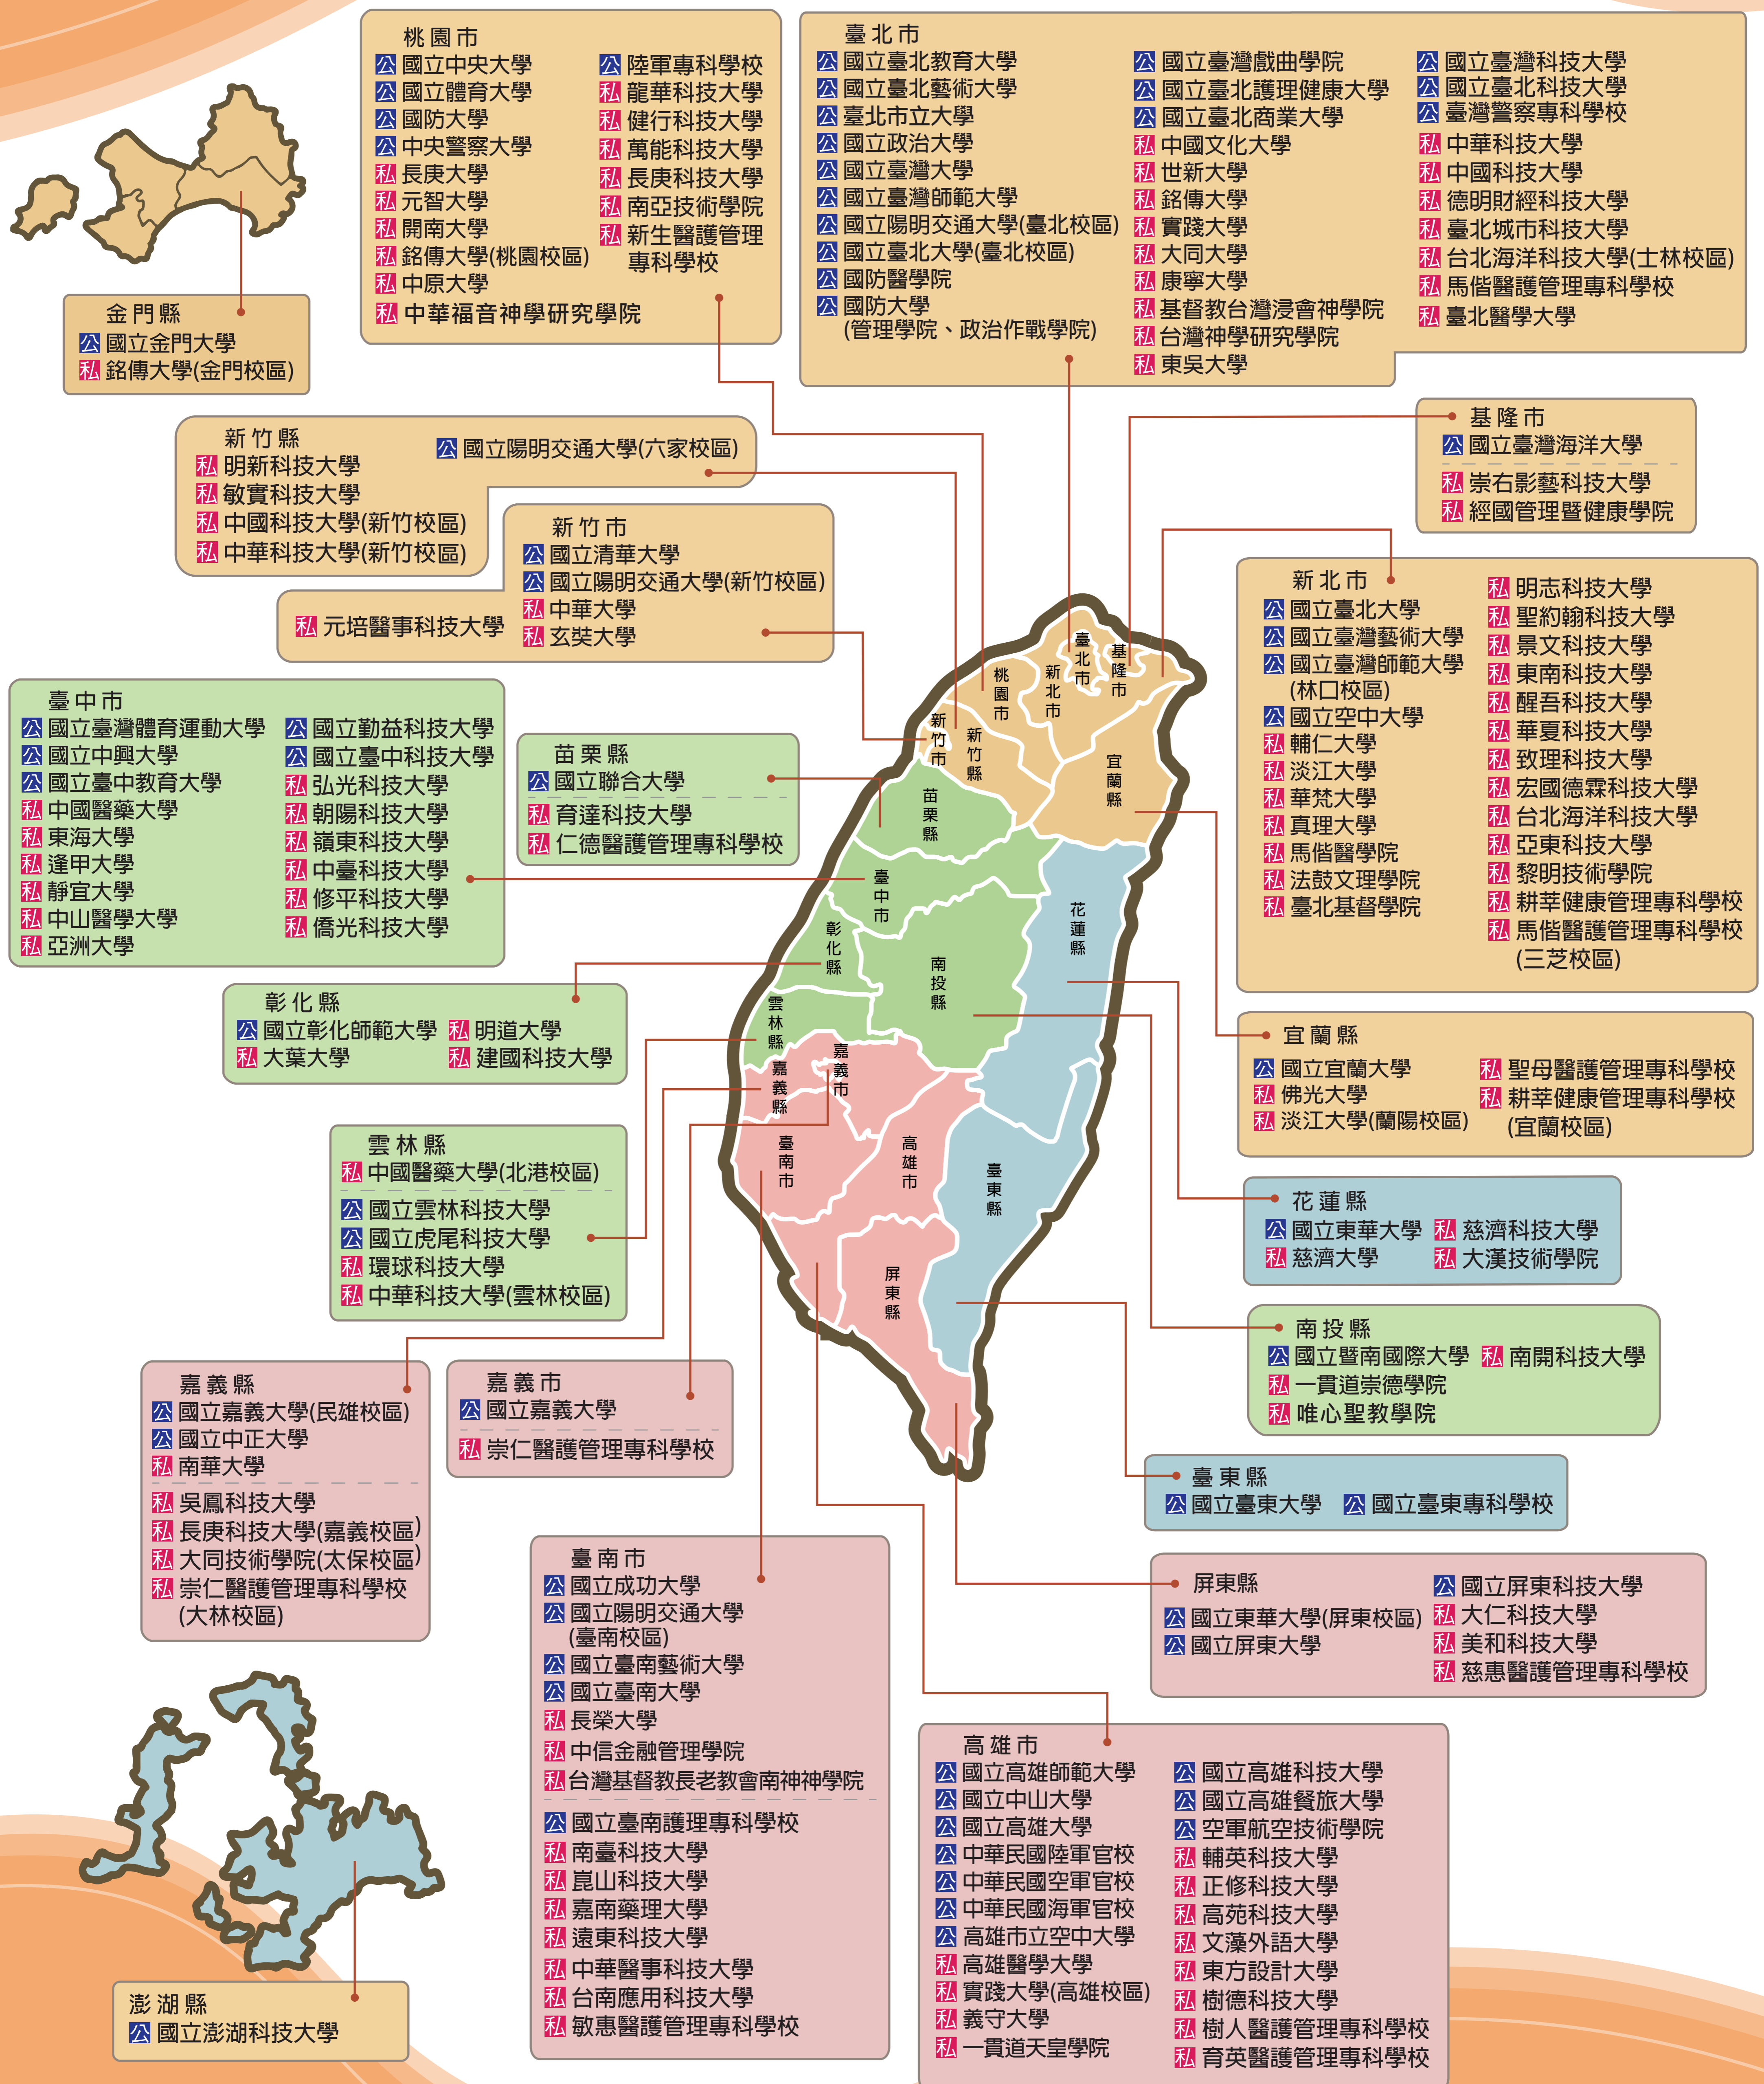

111年度 臺灣大專校院分布圖

註：資料請以正式公告為主
 參考資料：統計處(110.08.02)。110學年各級學校名錄及異動一覽表。